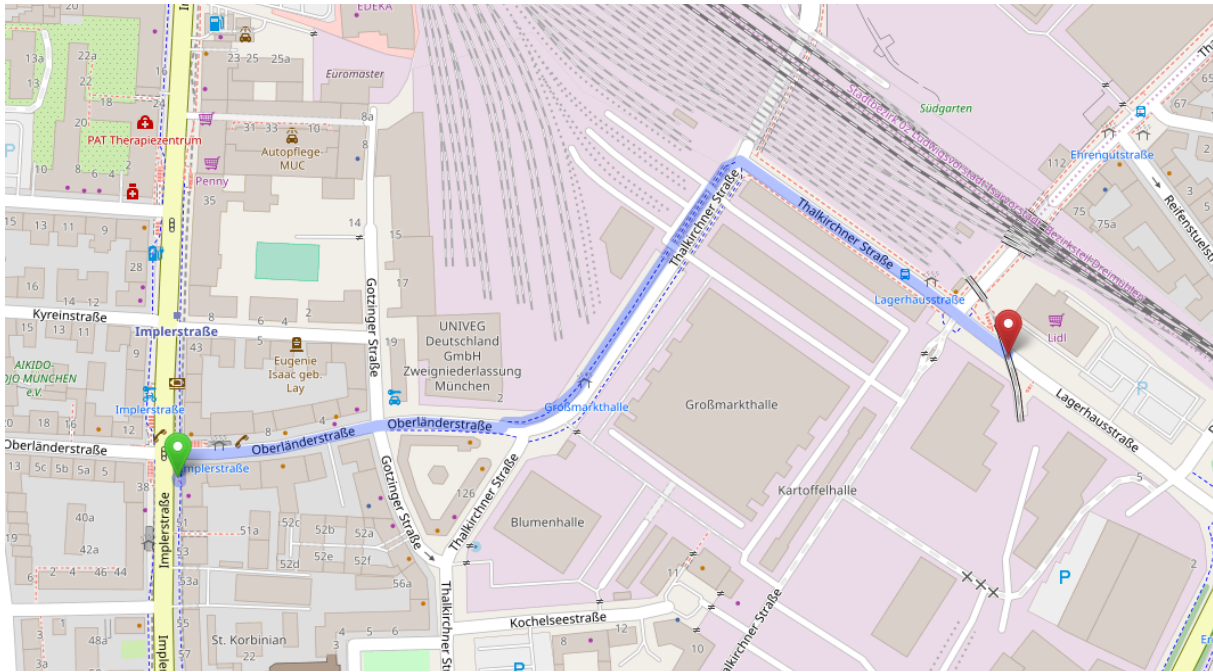

Wegbeschreibung zum Nachtcafé „ALTE UTTING“

U3 oder U6 Richtung Fürstenried West bzw. Klinikum Großhadern
- 6 Haltestellen bis Implerstraße , vorne aussteigen, links hoch,
dann 10 Min. zu Fuß -